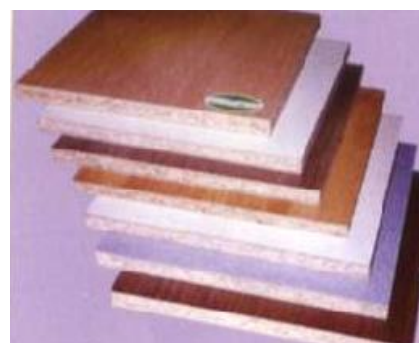

パーティクルボードは各種住宅用部材(階段・ドア・クローゼット・家具類)に利用

連絡先(企画担当)：引地 宏(TEL.24-1022)、和田 佳代子(TEL.56-5123)

※ 参加希望者は、9月10日までに、氏名・年令・住所・電話番号・乗車場所をご連絡下さい。